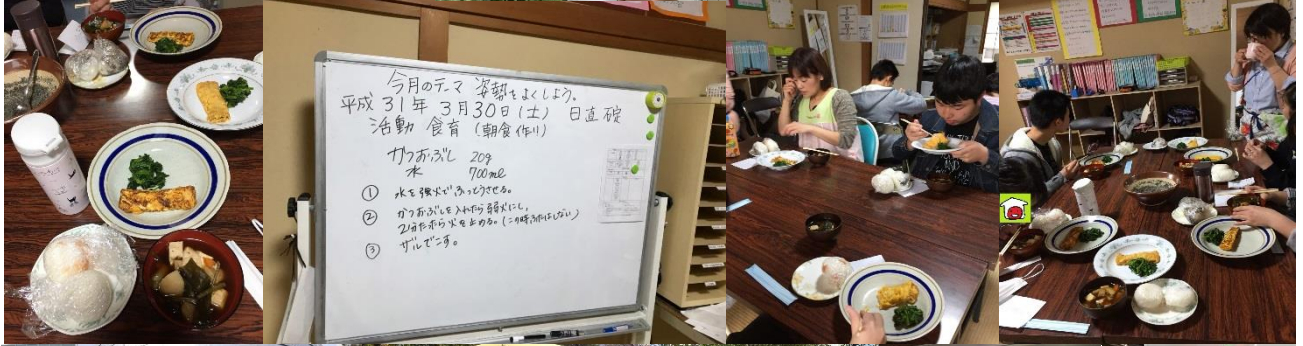

スマイルハウス通信

第10号

若葉萌える好季節となりました。皆さんお元気でいらっしゃいますか。

朝晩の気温差が激しい時期となります。最低気温と最高気温の差が7度を超えると体に負担がかかってくるそうです。最近では寒暖差アレルギーなる言葉も出てきました。自律神経の乱れからくる、くしゃみ・鼻水、じんましん、食欲減退や胃腸の不振などなど。

日頃から適度な運動を行い、ストレスをため込まないような生活を心掛けたいですね。

上着を活用して体温調節をするのもおすすめです。

とはいえ、一年を通して過ごしやすいこの時期、お子様と一緒にウォーキングなどを楽しむのはいかがでしょうか？

お知らせ

①【当日の欠席等の連絡に関してのお願い】

当日の対応になる場合は必ず電話でのご連絡をお願い致します。

②水筒を忘れずに持たせて下さい。又、暑い日も多くなってきて水分補給の回数も増えるので大き目の水筒を持たせてあげて下さい。

3月の小学生クラス

3月のジョブクラス

ひがしやまスマイルハウス 5月行事予定

日曜日	月曜日	火曜日	水曜日	木曜日	金曜日	土曜日
			1 音楽 ジョブ訓練	2 スポーツ 絵の練習	3 子どもの日イベント 振り返り ※17時15分終了	4 スパーウォーキング ※スタフ2倍!! ※16時終了
5	6 英語 コミュニケーション	7 感覚運動遊び ゲーム	8 音楽 ジョブ訓練	9 スポーツ 絵の練習	10 工作 掃除	11 ギョーザパーティー 振り返り ※17時15分終了
12 太鼓教室 作文 ※16時終了	13 英語 コミュニケーション	14 感覚運動遊び ゲーム	15 音楽 ジョブ訓練	16 スポーツ 絵の練習	17 工作 掃除	18 ウォーキング スマイル履歴書
19	20 英語 コミュニケーション	21 感覚運動遊び ゲーム	22 音楽 ジョブ訓練	23 スポーツ 絵の練習	24 工作 掃除	25 動物スケッチ大会 振り返り ※17時15分終了
26 ウォーキング 作文	27 英語 コミュニケーション	28 感覚運動遊び ゲーム	29 音楽 ジョブ訓練	30 スポーツ 絵の練習	31 工作 掃除	