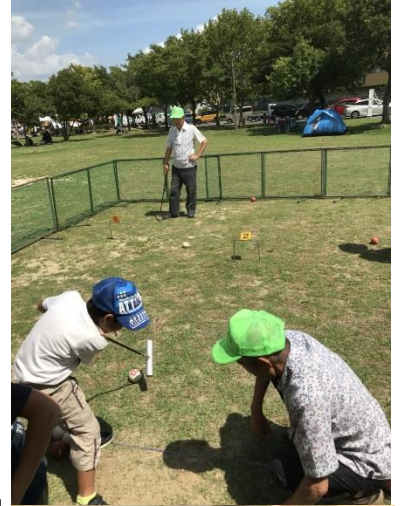

# 8月の小学生クラス

お祭りやカヌー、BBQにトヨタ博物館見学と色々な経験ができました♪

ラジオ局でDJ体験もしました！